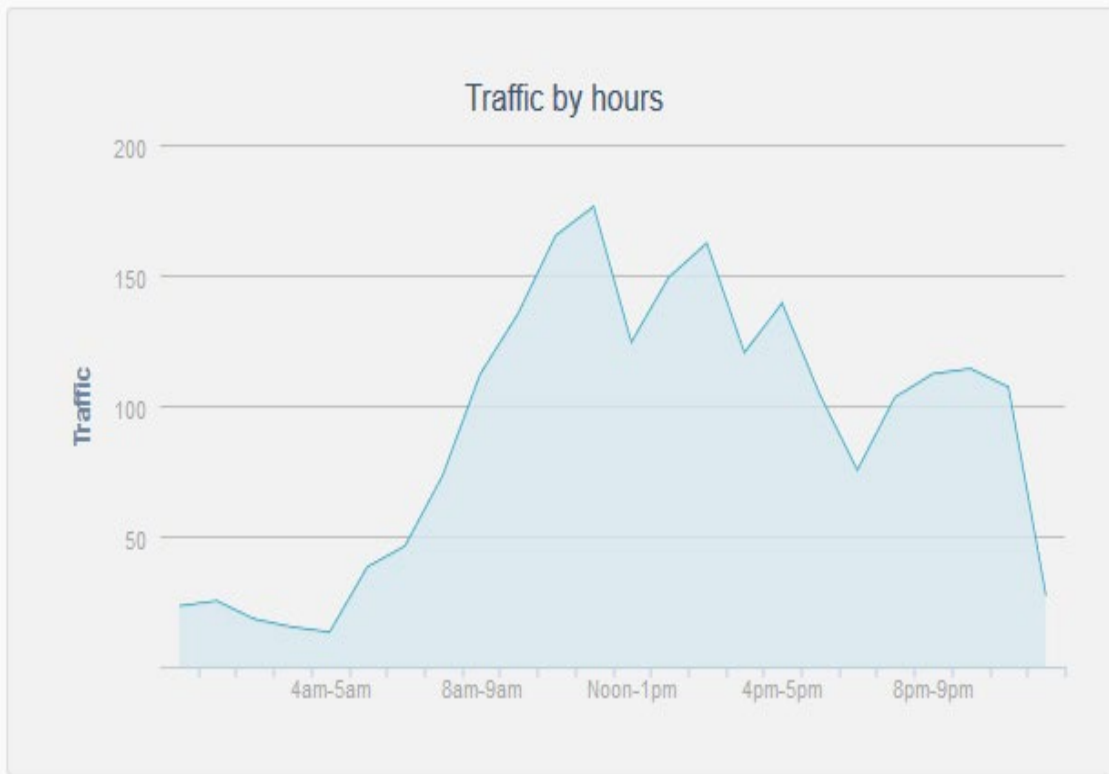

Dari mana datangnya pengunjung?

Jenis website yang mendatangkan pengunjung?

Hari apa pengunjung terbanyak?

Dari mana lokasi pengunjung?

Jam berapa pengunjung terbanyak?

Perangkat dan sistem yang digunakan pengunjung?