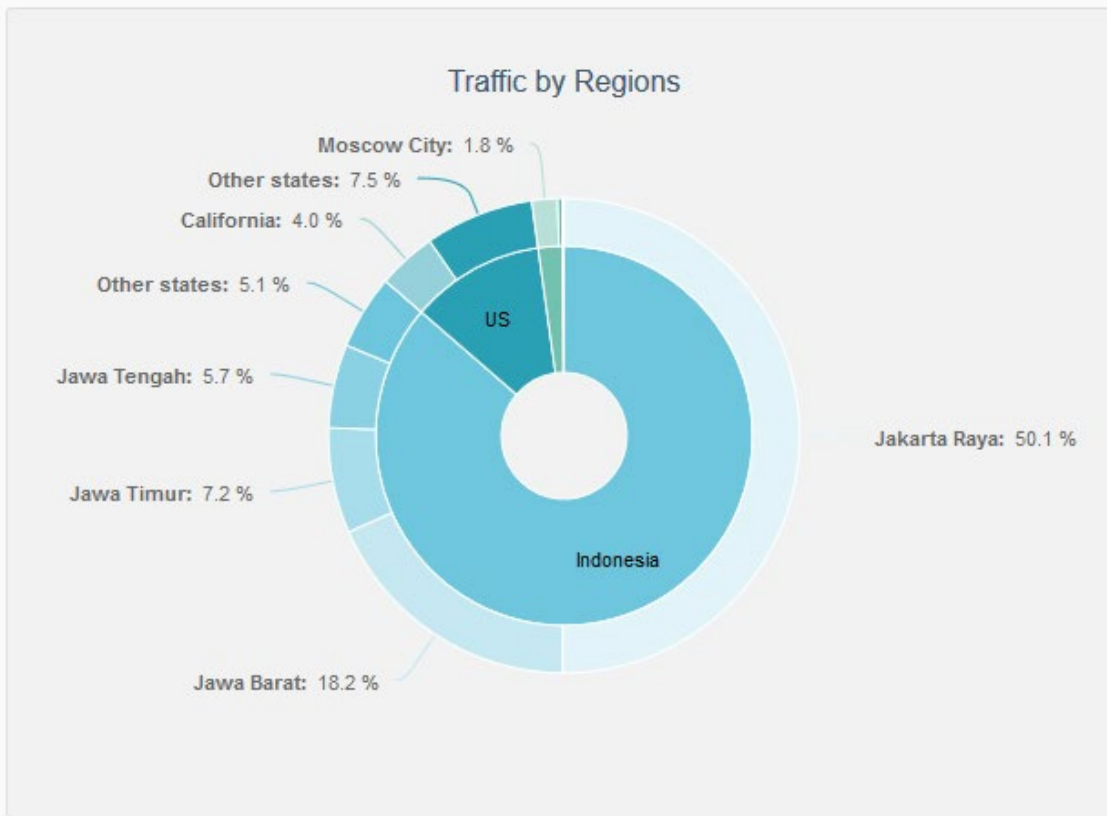

Dari mana datangnya pengunjung?

Jenis website yang mendatangkan pengunjung?

Hari apa pengunjung terbanyak?

Dari mana lokasi pengunjung?

Jam berapa pengunjung terbanyak?

Perangkat dan sistem yang digunakan pengunjung?