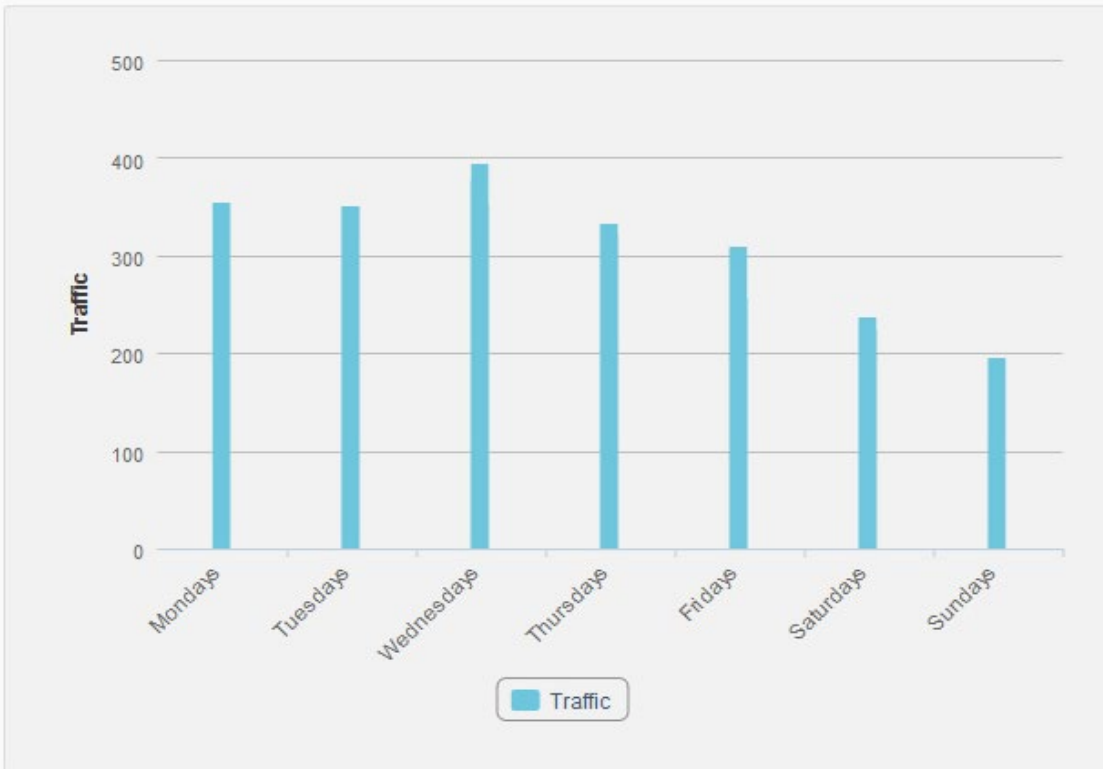

Dari mana datangnya pengunjung?

Jenis website yang mendatangkan pengunjung?

Hari apa pengunjung terbanyak?

Dari mana lokasi pengunjung?

Jam berapa pengunjung terbanyak?

Perangkat dan sistem yang digunakan pengunjung?