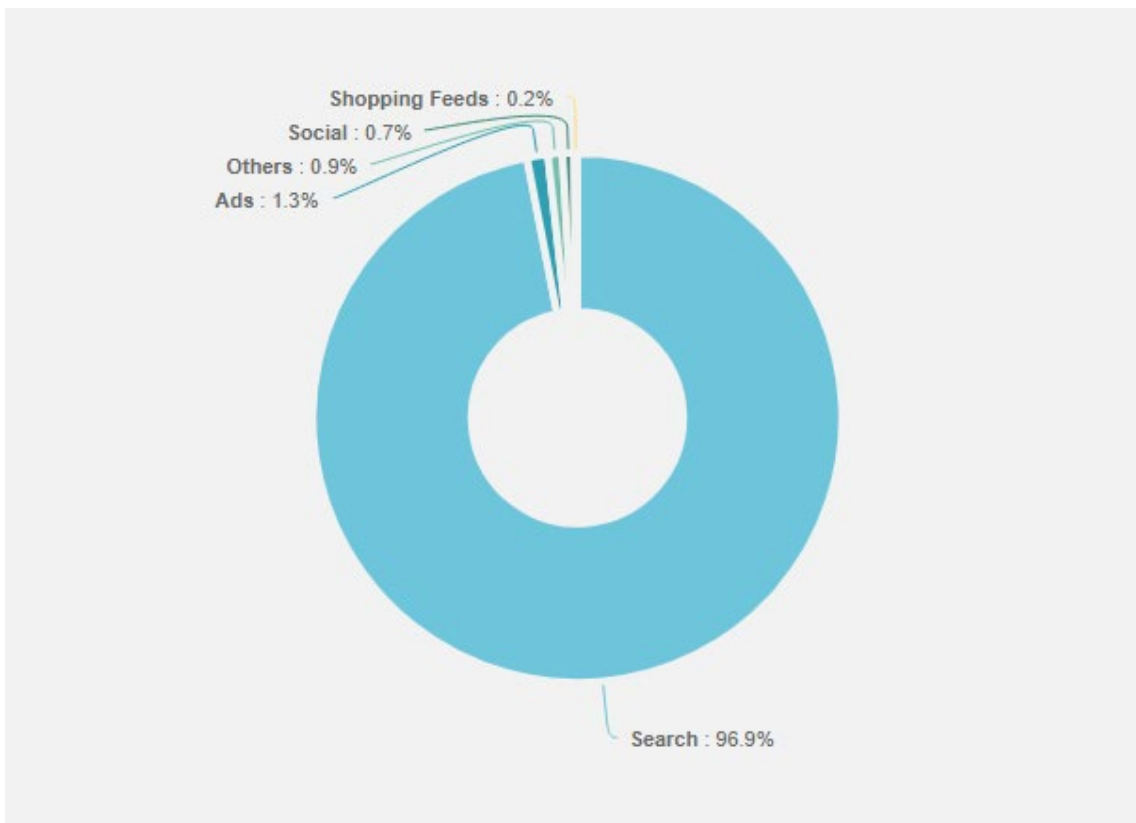

Dari mana datangnya pengunjung?

Jenis website yang mendatangkan pengunjung?

Hari apa pengunjung terbanyak?

Dari mana lokasi pengunjung?

Jam berapa pengunjung terbanyak?

Perangkat dan sistem yang digunakan pengunjung?

Tabulasi data 91 hari terakhir, dari 3 Juli 2018.