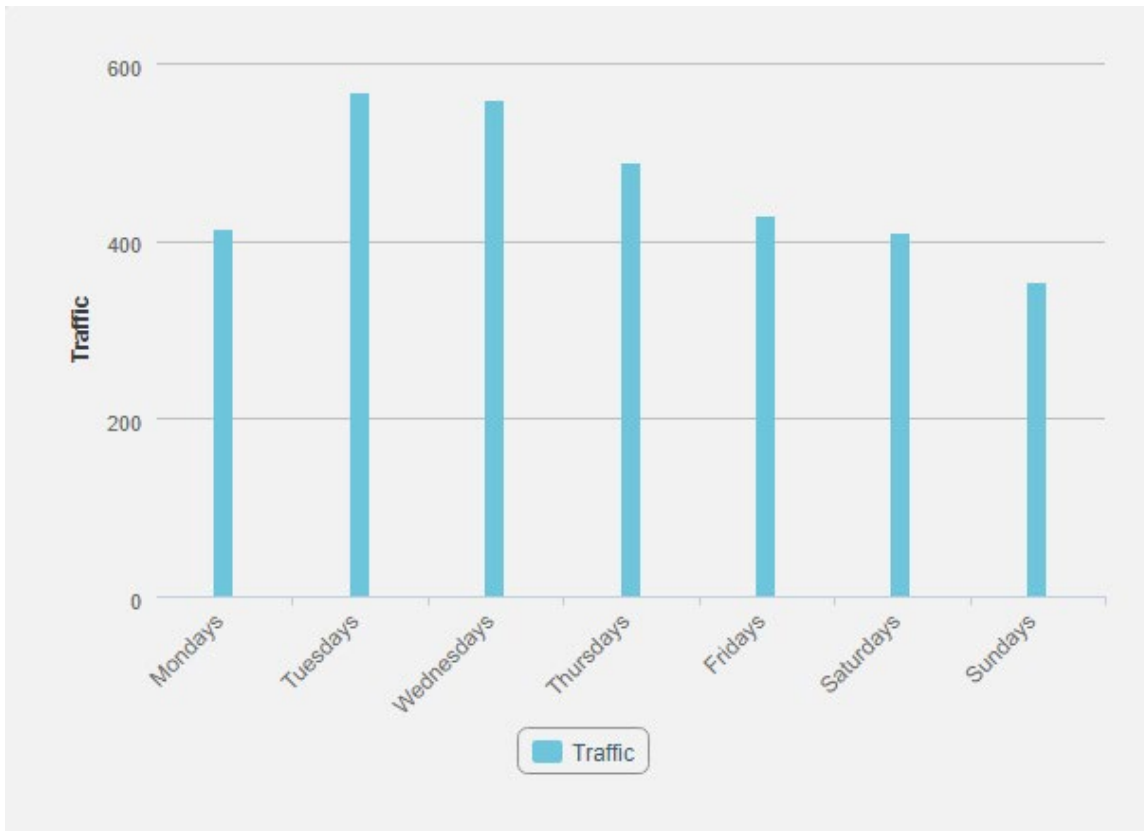

Dari mana datangnya pengunjung?

Jenis website yang mendatangkan pengunjung?

Hari apa pengunjung terbanyak?

Dari mana lokasi pengunjung?

Jam berapa pengunjung terbanyak?

Perangkat dan sistem yang digunakan pengunjung?

Tabulasi data 91 hari terakhir, dari 3 Juli 2018.