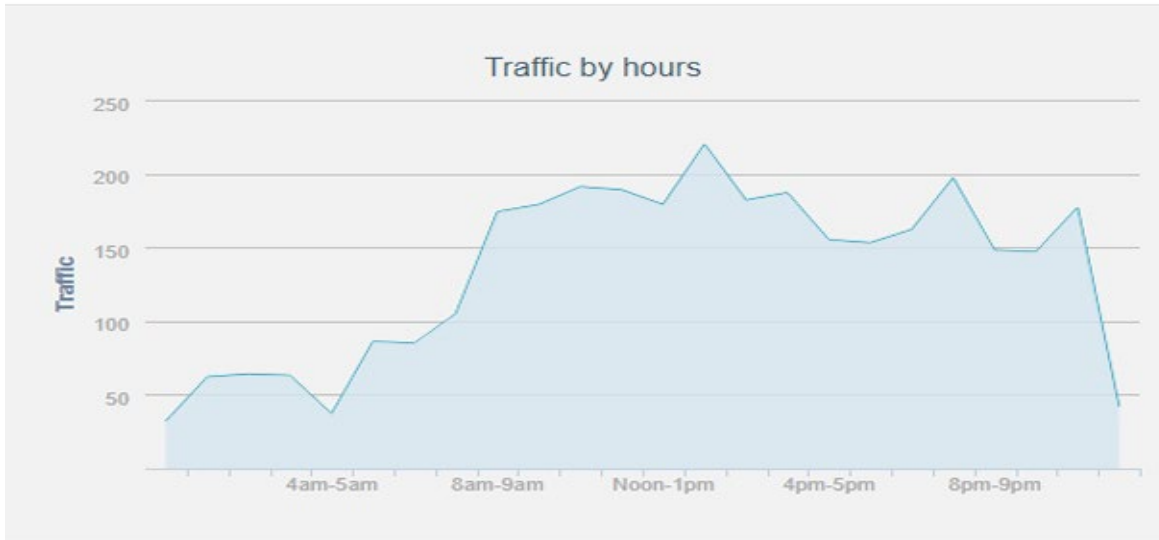

Dari mana datangnya pengunjung?

Jenis website yang mendatangkan pengunjung?

Hari apa pengunjung terbanyak?

Dari mana lokasi pengunjung?

Jam berapa pengunjung terbanyak?

Perangkat dan sistem yang digunakan pengunjung?

Tabulasi data 91 hari terakhir, dari 3 Juli 2018.