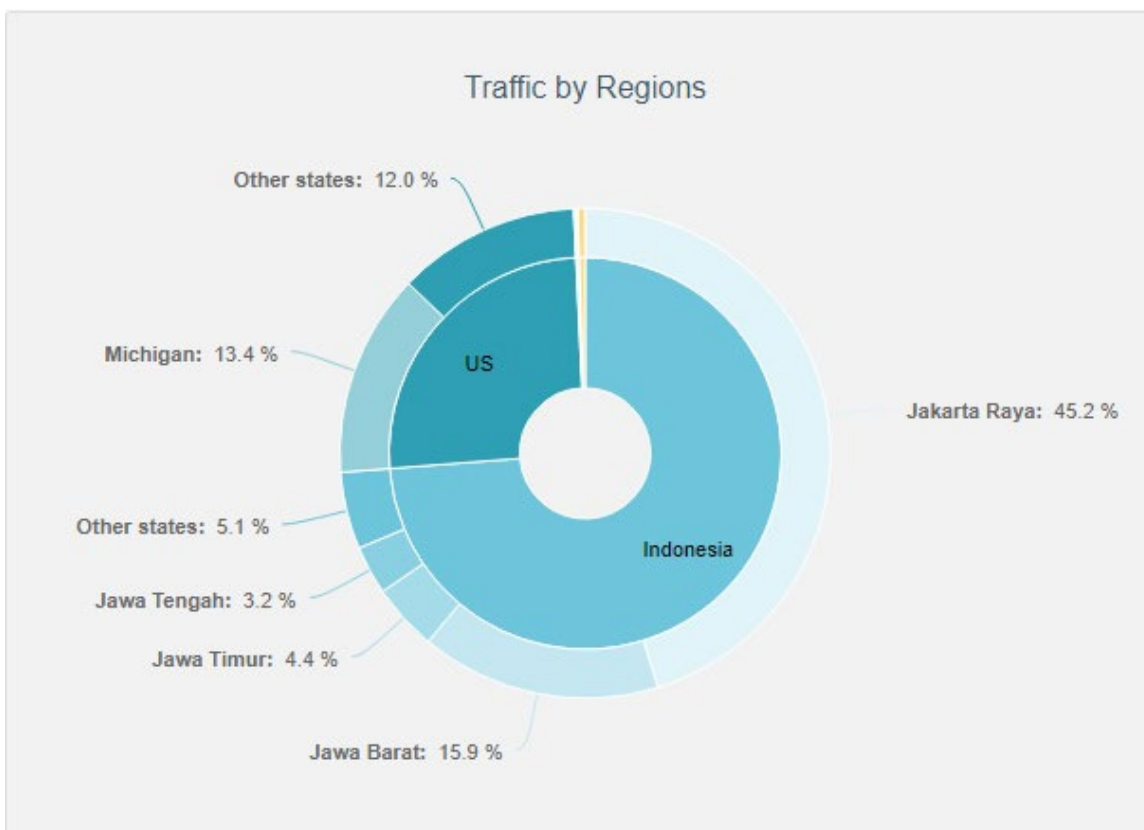

Dari mana datangnya pengunjung?

Jenis website yang mendatangkan pengunjung?

Hari apa pengunjung terbanyak?

Dari mana lokasi pengunjung?

Jam berapa pengunjung terbanyak?

Perangkat dan sistem yang digunakan pengunjung?

Tabulasi data 91 hari terakhir, dari 3 Juli 2018.