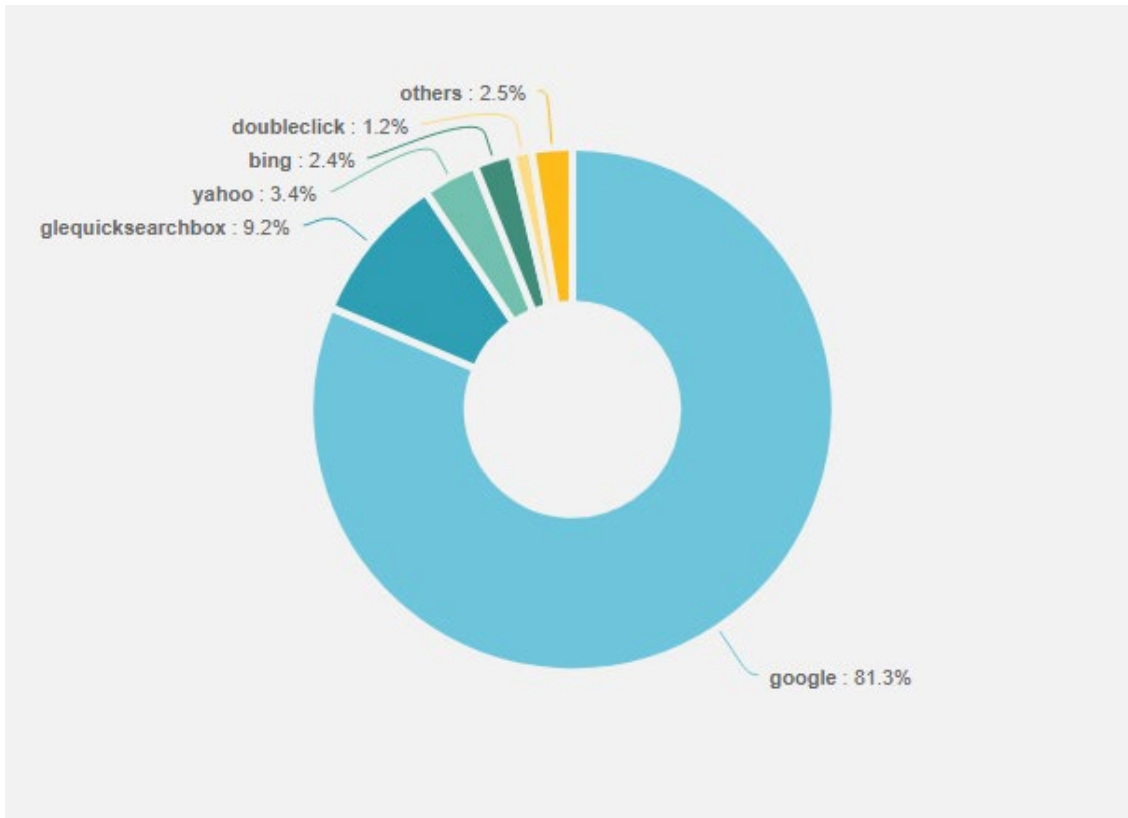

Dari mana datangnya pengunjung?

Jenis website yang mendatangkan pengunjung?

Hari apa pengunjung terbanyak?

Dari mana lokasi pengunjung?

Jam berapa pengunjung terbanyak?

Perangkat dan sistem yang digunakan pengunjung?

Tabulasi data 91 hari terakhir, dari 3 Juli 2018.