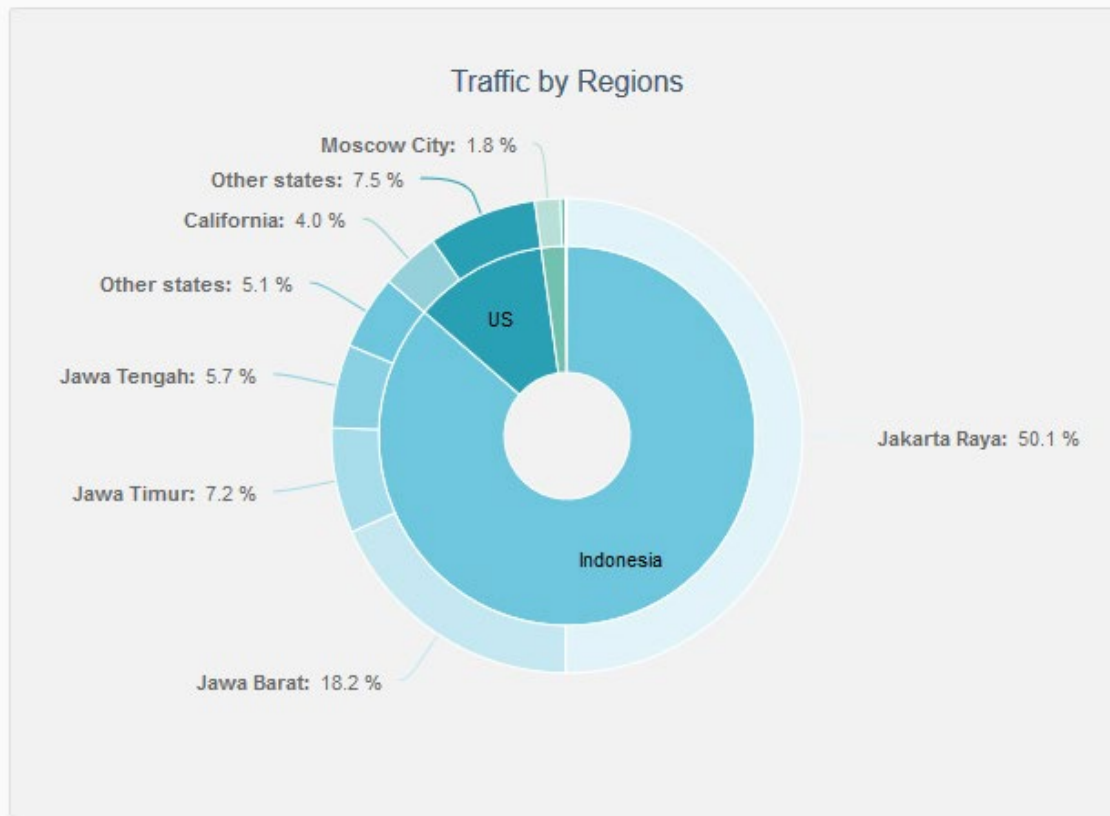

Dari mana datangnya pengunjung?

Jenis website yang mendatangkan pengunjung?

Hari apa pengunjung terbanyak?

Dari mana lokasi pengunjung?

Jam berapa pengunjung terbanyak?

Perangkat dan sistem yang digunakan pengunjung?